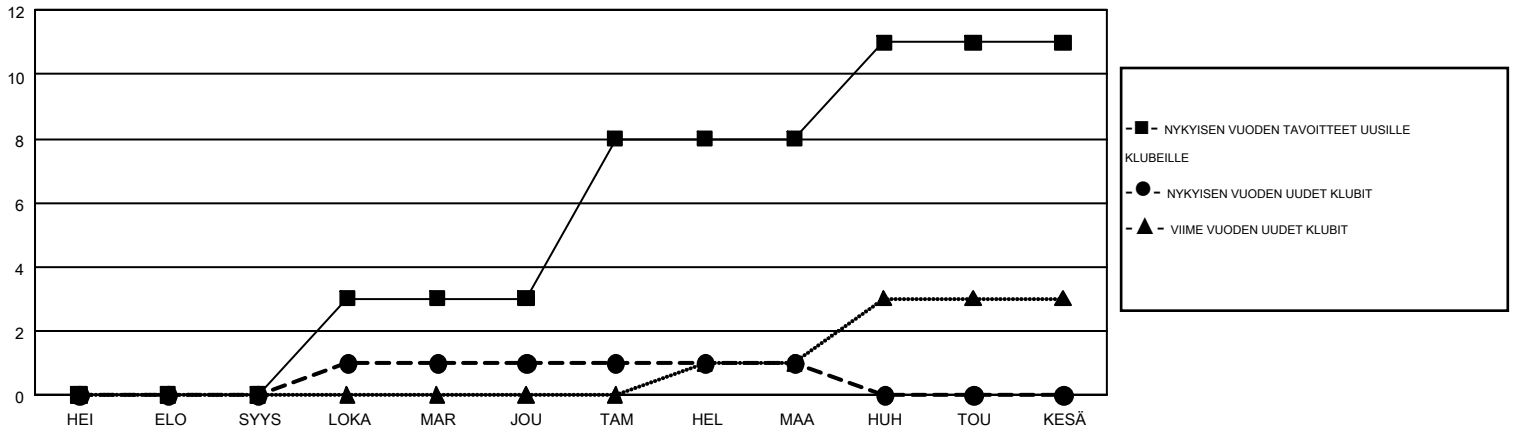

GMT MONTHLY MEMBERSHIP PROGRESS REPORT

Results as of: 3/31/2018

Multiple District 107

LOCATION: FINLAND

GMT: ANTTI FORSELL

GMT VAALIPIIRI 4

| Klubit | | | | jäsentä | | | |
|--------------------|----------------------|--------------|------------------|--------------------|--------------------------|-----------------------|---|
| TULOKSET 2017-2018 | | | | TULOKSET 2017-2018 | | | |
| NELJÄNNES | UUDEN KLUBIN TAVOITE | UUDET KLUBIT | LOPETETUT KLUBIT | NELJÄNNES | JÄSENKASVUN NETTOTAVOITE | TOTEUTUNUT JÄSENKASVU | POISTETUT JÄSENET (mukaan lukien siirrot) |
| HEI/ELO/SYYS | 0 | 0 | 7 | HEI/ELO/SYYS | 35 | 183 | 379 |
| LOKA/MAR/JOU | 3 | 1 | 2 | LOKA/MAR/JOU | 100 | 307 | 482 |
| TAM/HEL/MAA | 5 | 0 | 2 | TAM/HEL/MAA | 115 | 349 | 388 |
| HUH/TOU/KESÄ | 3 | 0 | 0 | HUH/TOU/KESÄ | -102 | 0 | 0 |

TAVOITTEET JA UUDET KLUBIT, KUMULATIIVINEN

TAVOITTEET JA JÄSENET, KUMULATIIVINEN

| | | |
|---|--|--|
| LAKKAUTETUT KLUBIT: 11 | 412 CLUBS OF 918 LISÄNNYT YHDEN TAI USEAMMAN UUTTA JÄSENTÄ | SUKUPUOLIJAKAUMA MIES 18,180 (79.54%) NAINEN 4,675 (20.46%) |
| ERONNEET JÄSENET KUOLLUT 149 KLUBI LAKKAUTETTU 44 MUUT 1,056 YHTEENSÄ 1,249 | KLIKKA TÄSTÄ NÄHDÄKSESI KUMULATIIVISET JÄSENTIEDOT | PERHEJÄSENIÄ YHTEENSÄ 527 PERHEJÄSENET, JOTKA MAKSAVAT PUOLET JÄSENMAKSUSTA 264 |