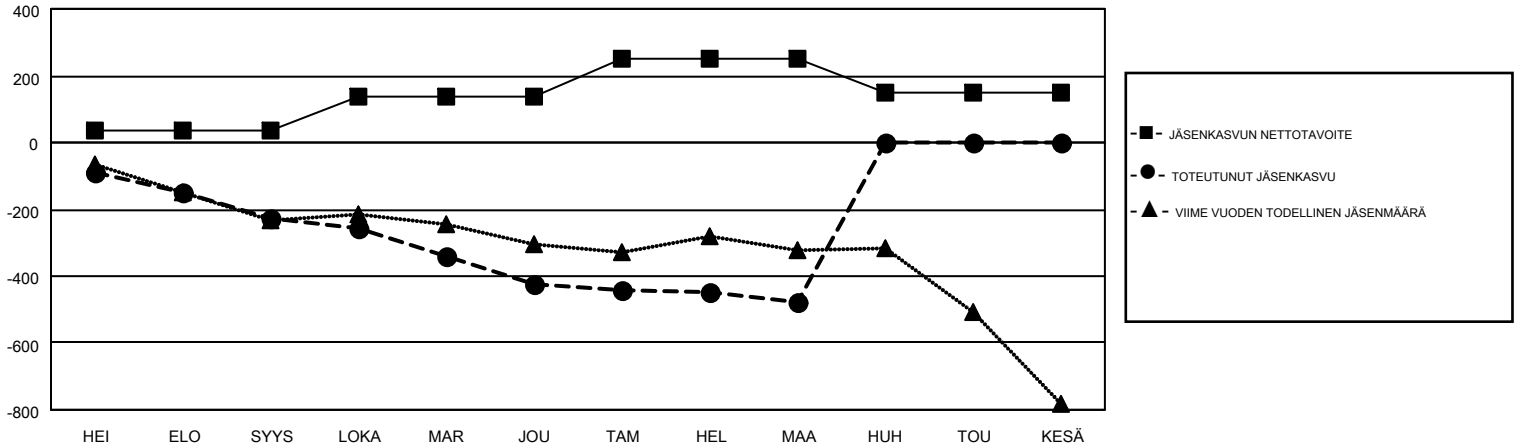

GMT MONTHLY MEMBERSHIP PROGRESS REPORT

Results as of: 3/31/2018

Multiple District 107

LOCATION: FINLAND

GMT: ANTTI FORSELL

GMT VAALIPIIRI 4

| Klubit | | | | jäsentä | | | |
|--------------------|----------------------|--------------|------------------|--------------------|--------------------------|-----------------------|---|
| TULOKSET 2017-2018 | | | | TULOKSET 2017-2018 | | | |
| NELJÄNNES | UUDEN KLUBIN TAVOITE | UUDET KLUBIT | LOPETETUT KLUBIT | NELJÄNNES | JÄSENKASVUN NETTOTAVOITE | TOTEUTUNUT JÄSENKASVU | POISTETUT JÄSENET (mukaan lukien siirrot) |
| HEI/ELO/SYYS | 0 | 0 | 7 | HEI/ELO/SYYS | 35 | 183 | 379 |
| LOKA/MAR/JOU | 3 | 1 | 2 | LOKA/MAR/JOU | 100 | 307 | 482 |
| TAM/HEL/MAA | 5 | 0 | 2 | TAM/HEL/MAA | 115 | 349 | 388 |
| HUH/TOU/KESÄ | 3 | 0 | 0 | HUH/TOU/KESÄ | -102 | 0 | 0 |

TAVOITTEET JA UUDET KLUBIT, KUMULATIIVINEN

TAVOITTEET JA JÄSENET, KUMULATIIVINEN

| | | |
|---|--|--|
| LAKKAUTETUT KLUBIT: 11 | 412 CLUBS OF 918 LISÄNNYT YHDEN TAI USEAMMAN UUTTA JÄSENTÄ | SUKUPUOLIJAKAUMA MIES 18,180 (79.54%) NAINEN 4,675 (20.46%) |
| ERONNEET JÄSENET KUOLLUT 149 KLUBI LAKKAUTETTU 44 MUUT 1,056 YHTEENSÄ 1,249 | KLIKKA TÄSTÄ NÄHDÄKSESI KUMULATIIVISET JÄSENTIEDOT | PERHEJÄSENIÄ YHTEENSÄ 527 PERHEJÄSENET, JOTKA MAKSAVAT PUOLET JÄSENMAKSUSTA 264 |